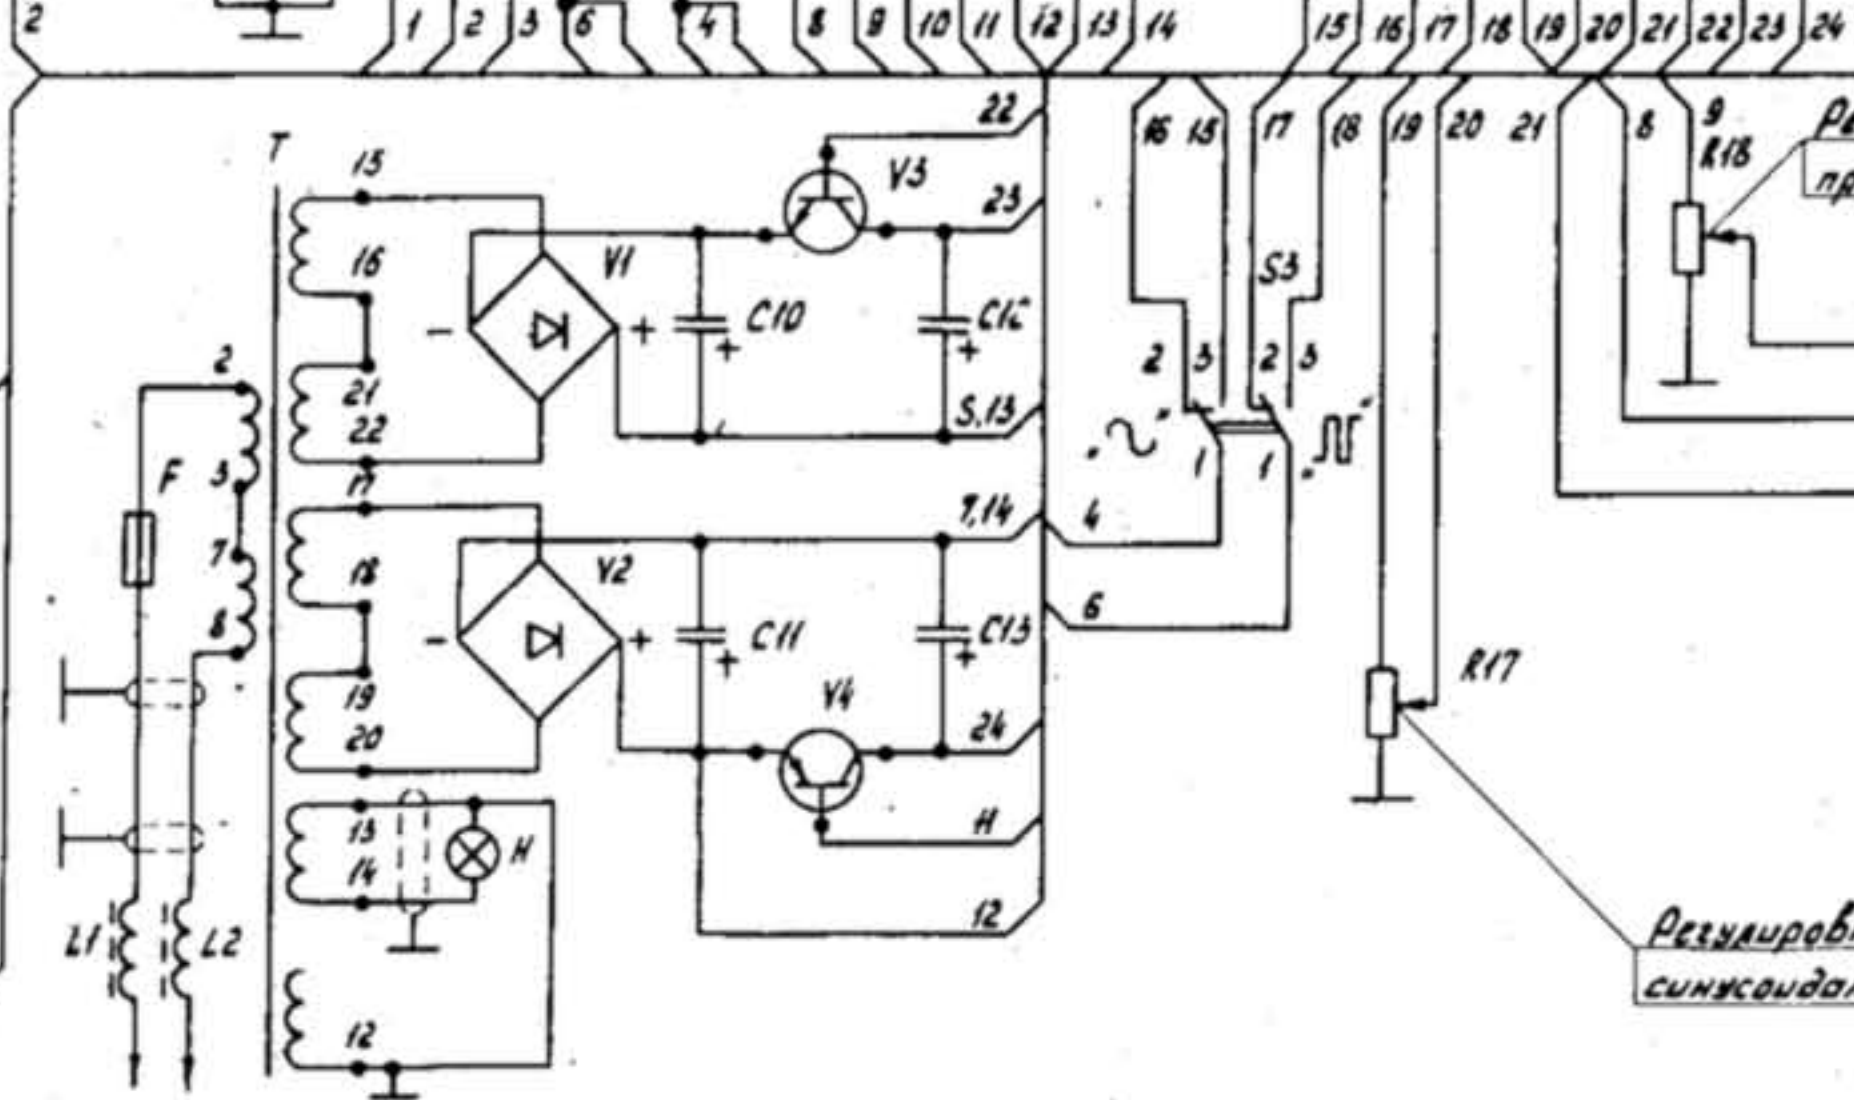

Цепь	Конне
0dB	1
-20dB	2
-40dB	3
-60dB	4
Конне	1

220V 50Hz

* Подбирают при регулировании

Цепь	Конне	ΔdB
0dB	1	0
-20dB	2	20
-40dB	3	40
-60dB	4	60
Конне	1	1

Цепь	Конне
0dB	1
-20dB	2
-40dB	3
-60dB	4
Конне	1

* Подбирают при регулировании.