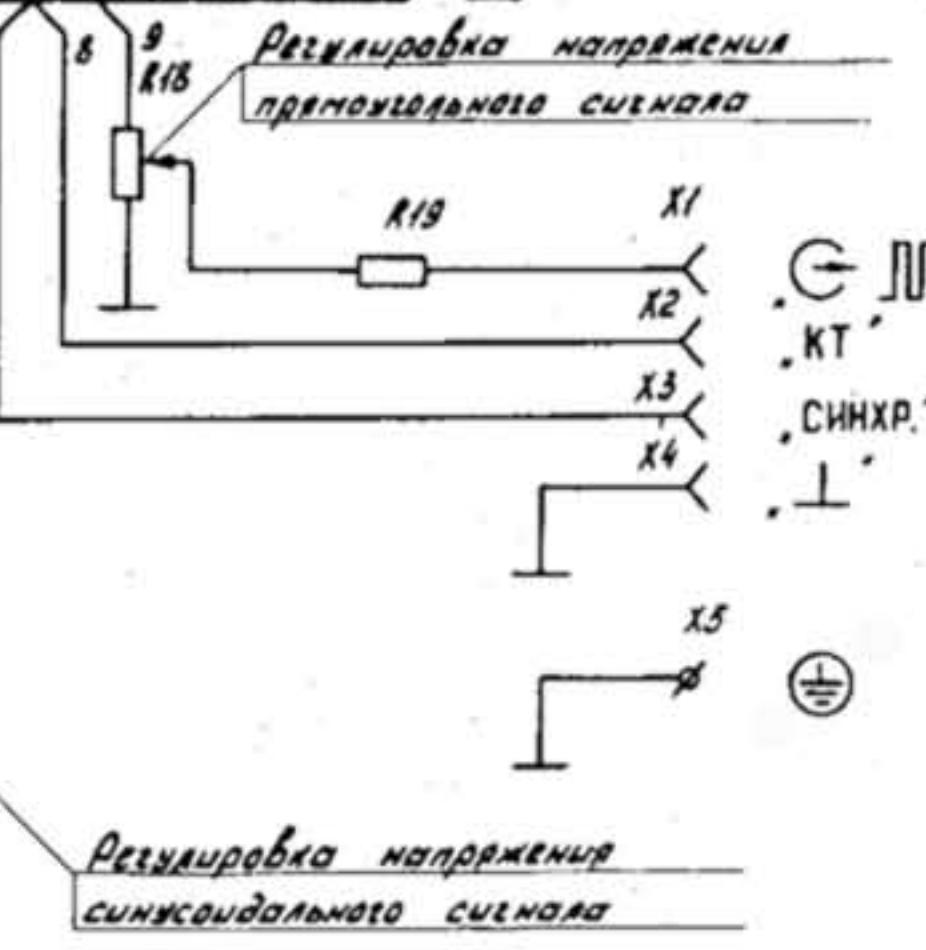

Цепь	Конне
0dB	1
-20dB	2
-40dB	3
-60dB	4
Конне	1

220V 50Hz

* Подбирают при регулировании

Цепь	Конне	ΔdB
0dB	1	0
-20dB	2	20
-40dB	3	40
-60dB	4	60
Конне	1	1

Цепь	Конне
0dB	1
-20dB	2
-40dB	3
-60dB	4
Конне	1

* Подбирают при регулировании.