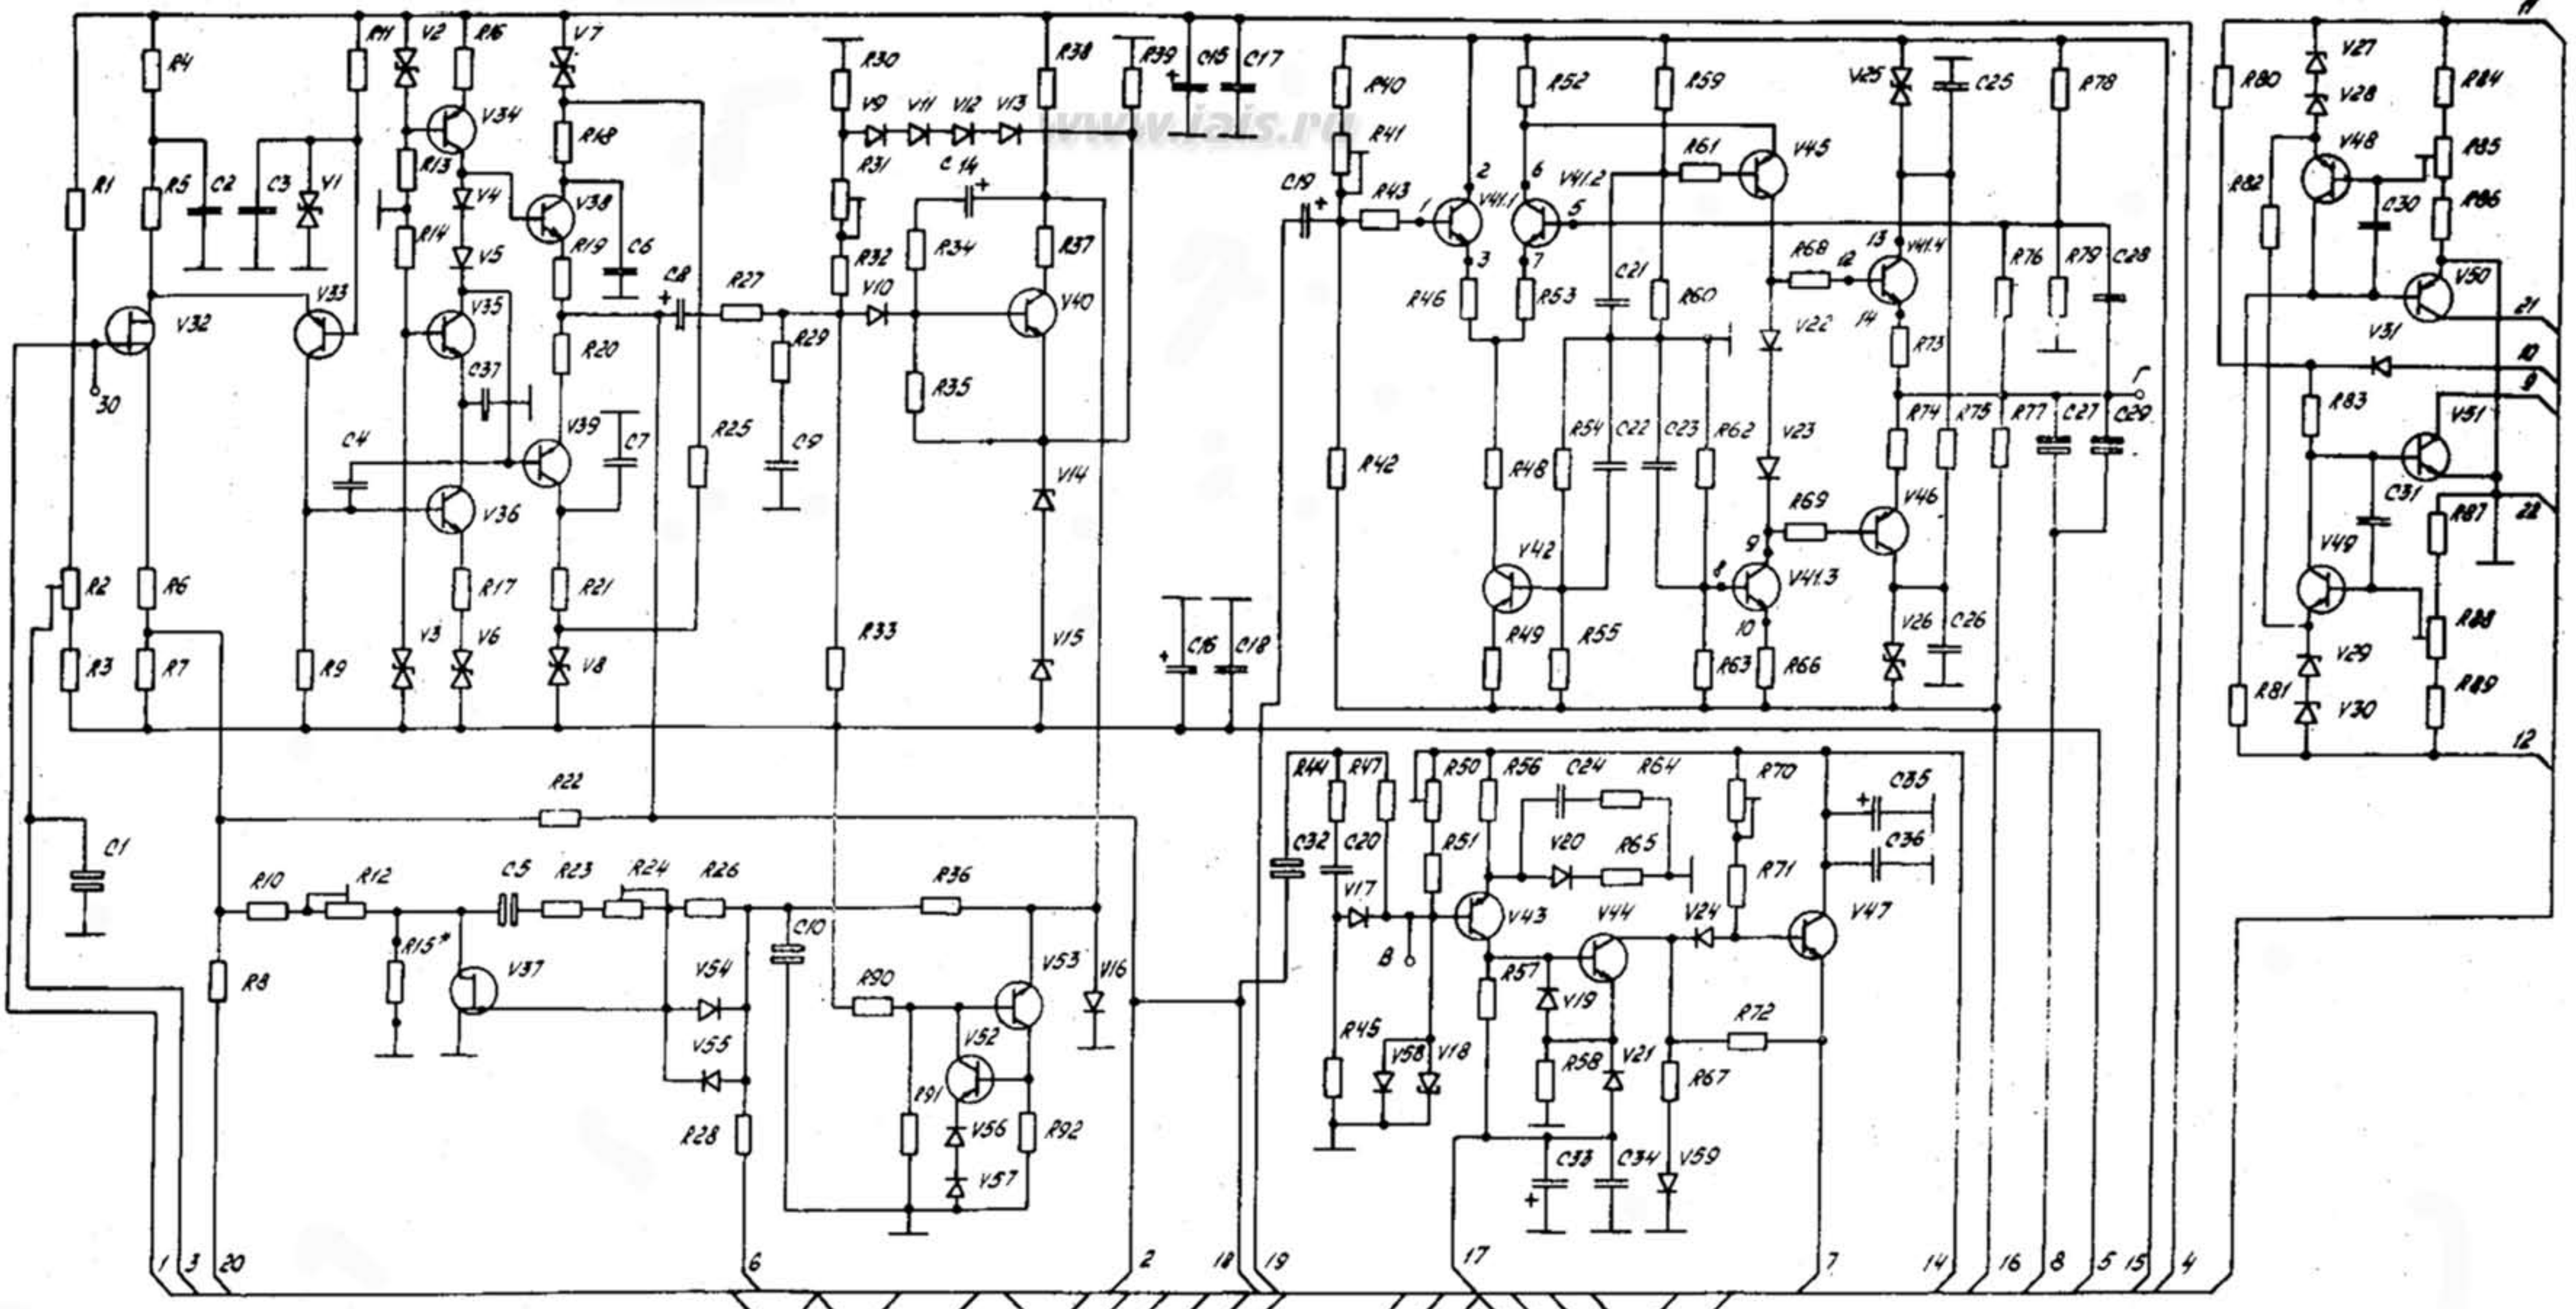

Цепь	Конне
0dB	1
-20dB	2
-40dB	3
-60dB	4
Конне	1

220V 50Hz

* Подбирают при регулировании

Цепь	Конне	ΔdB
0dB	1	0
-20dB	2	20
-40dB	3	40
-60dB	4	60
Конне	1	1

Цепь	Конне
0dB	1
-20dB	2
-40dB	3
-60dB	4
Конне	1

* Подбирают при регулировании.